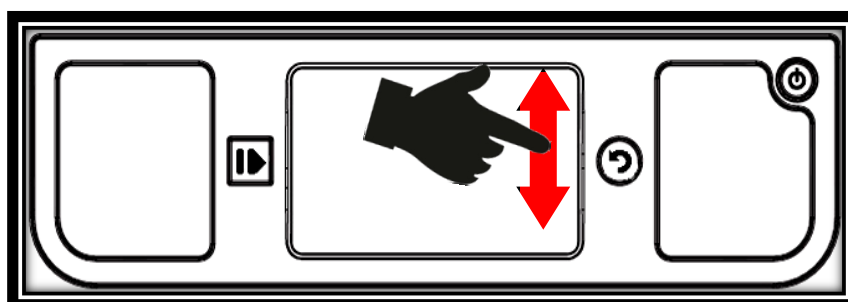

Gester på styrplattan

Växla mellan Läs-vy och Live-vy

Växla visningsläge

Öka och minska
förstoringen

Panorera över bilden